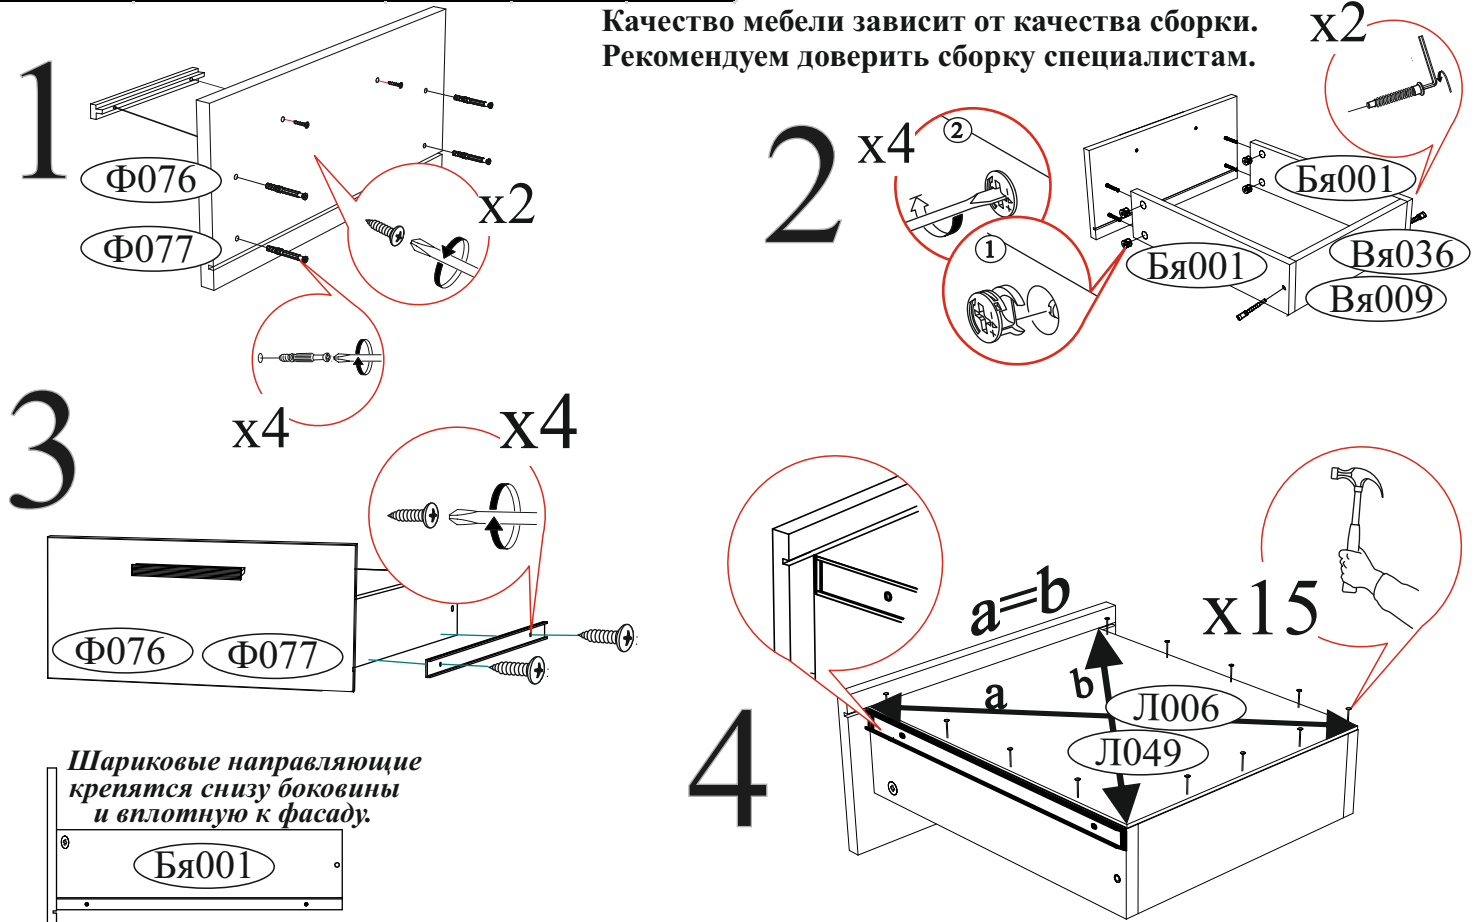

Комплектовочная ведомость

Поз.	Наименование	Длина	Ширина	Кол-во
Бр010	Брус соединительный	1168		1
К054	Крышка	1202	460	1
К055	Крышка	1202	440	1
В051	Вязка	1168	440	1
Б063	Боковина	804	440	1
Б064	Боковина	804	440	1
П016	Полка	768	440	1
Ств032	Створка	520	396	3
Пр034	Перегородка	511	440	1
П015	Полка	440	384	1
Бя001	Бок ящика	400	98	6
Вя036	Вязка ящика	326	98	2
Вя009	Вязка ящика	310	98	1
Пр033	Перегородка	277	440	2
Ф076	Фасад	190	396	2
Ф077	Фасад	190	396	1
Л050	ЛДВП	415	1196	2
Л006	ЛДВП	404	338	1
Л049	ЛДВП	404	354	2
Пл093	Планка	100	1202	1

Гвоздь 2x20 80 шт.	Евроклоч 1 шт.	Евровинт 6x50 14 шт.	Заглушка технологическая Ф5 4 шт.
Заглушка технологическая Ф8 6 шт.	Заглушка для эксцентрика 12 шт.	Заглушка для евровинта 8 шт.	Направляющая шариковая 400 мм. 3 компл.
Опора прямоугольная 20 мм. 6 шт.	Полкодержатель (хром) 8 шт.	Петля 4-х шарнирная накладная 6 шт.	Ручка BTS №38 128 мм. (Хром) 6 шт.
Шкант 8x30 8 шт.	Шуруп 4x16 74 шт.	Навес угловой с заглушкой 4 шт.	Футорка для шурупа 12 шт.
Эксцентриковая стяжка 20 компл.			

Необходимый инструмент для сборки.
Рекомендуем сборку производить вдвоем.

Качество мебели зависит от качества сборки.
Рекомендуем доверить сборку специалистам.

Уважаемый покупатель!

Убедительная просьба сохранять упаковку до полной сборки изделия!

В случае обнаружения брака/дефекта обязательно сфотографировать выявленный дефект и этикетку на упаковке. На фотографии должно быть четко видно: наименование изделия, дату изготовления и номер бригады. Претензии по качеству без фотографии этикетки не принимаются.

  Центральная секция Либерти ПС-02	Производитель в соответствии с буковой: А - ООО "БС-МЕБЕЛЬ", 440034, Россия, г. Пенза, ул. Каширина, д.135Б, лит.А, оф.5 В - ООО "ДАК-МЕБЕЛЬ", 440004, Россия, г. Пенза, ул. Рахова, д.9	 Дата изготовления 01.01.2018	Бригада 1
Цвет: 12595V5K1AYZTT9 18075-01 00491019 18 0001	1/5	Тумба Срок службы 5 лет. Гарантия 24 мес. 02-102.003